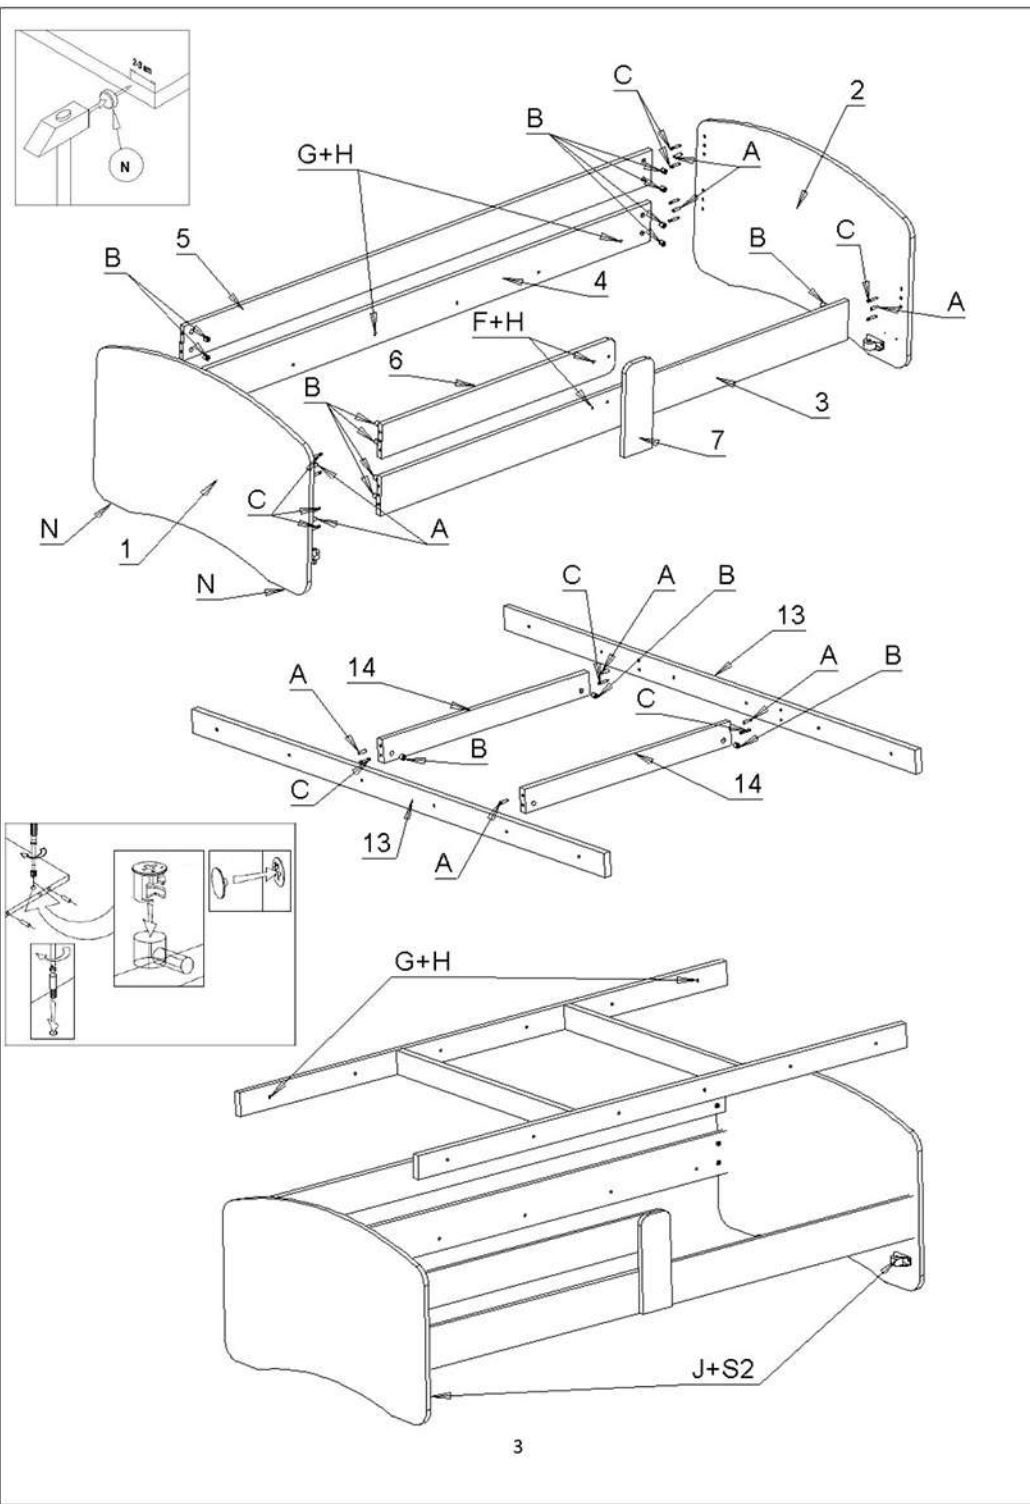

COCOLINO 160/90

DOLŽINA- 1646 MM
 GLOBINA- 900 MM
 VIŠINA- 610 MM

DOLŽINA	ŠIRINA		ŠTEVILKA KOMPONENTE	PAKET
900	610	1	1	2/3
900	610	1	2	3/3
1610	120	1	3	
1610	120	1	4	
1610	120	1	5	
802	120	1	6	
322	120	2	7	
1600	170	1	8	
600	160	2	9	2/3
582	110	1	10	3/3
600	110	2	11	
1474	110	1	12	
1600	80	2	13	
760	80	2	14	
752	606	2	15	2/3
REZERVNI DELI				1/3

			 BELA ROŽNATA MODRA ZELENA
A - 24	B - 28	C - 28	D1 - 15
 BELA	 M6 x 25	 M6 x 35	
D2 - 22	F - 8	G - 12	J - 10
	 D8 L50	 4mm	
K - 4	L - 6	M - 1	N - 4
 3,5 x 20	 3,5 x 16	 3,5 x 35	
S1 - 27	S2 - 22	S3 - 15	