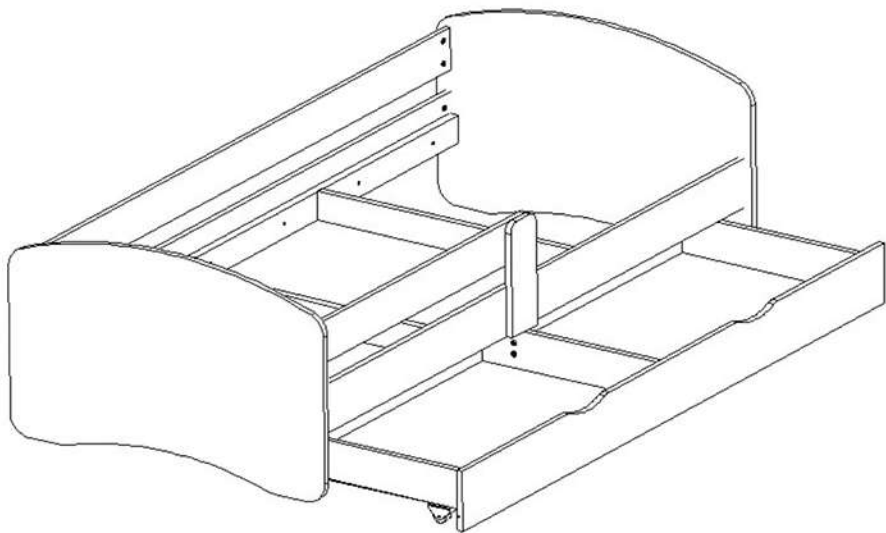

COCOLINO 160/90

DOLŽINA- 1646 MM
 GLOBINA- 900 MM
 VIŠINA- 610 MM

DOLŽINA	ŠIRINA		ŠTEVILKA KOMPONENTE	PAKET
900	610	1	1	2/3
900	610	1	2	3/3
1610	120	1	3	
1610	120	1	4	
1610	120	1	5	
802	120	1	6	
322	120	2	7	
1600	170	1	8	
600	160	2	9	2/3
582	110	1	10	3/3
600	110	2	11	
1474	110	1	12	
1600	80	2	13	
760	80	2	14	
752	606	2	15	2/3
REZERVNI DELI				1/3

			 BELA ROŽNATA MODRA ZELENA
A - 24	B - 28	C - 28	D1 - 15
 BELA	 M6 x 25	 M6 x 35	
D2 - 22	F - 8	G - 12	J - 10
	 D8 L50	 4mm	
K - 4	L - 6	M - 1	N - 4
 3,5 x 20	 3,5 x 16	 3,5 x 35	
S1 - 27	S2 - 22	S3 - 15	