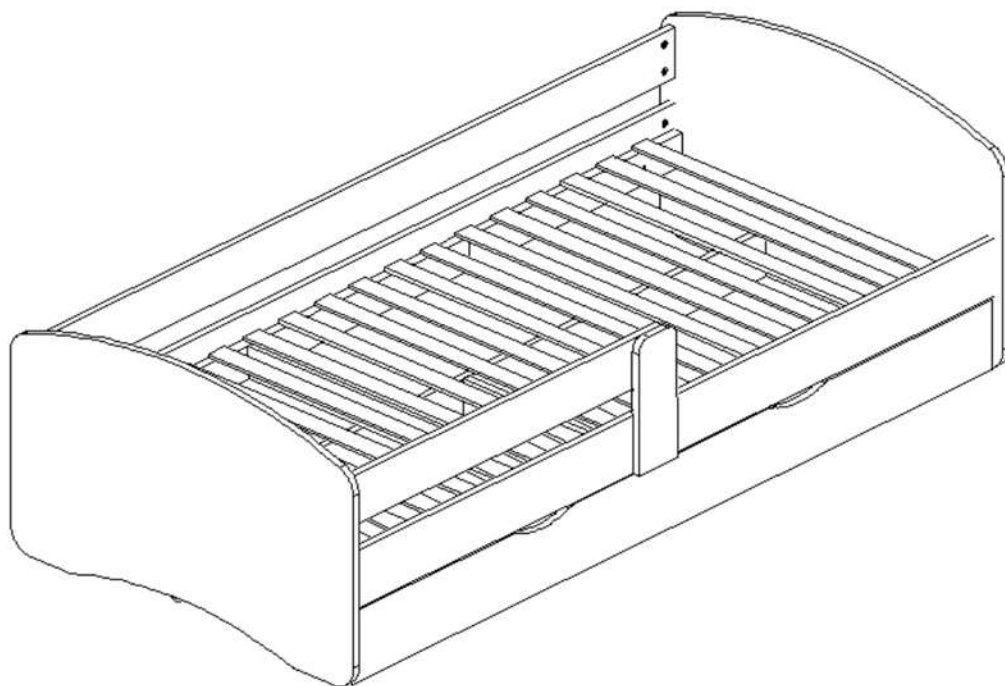

COCOLINO 160/90

DOLŽINA- 1646 MM
 GLOBINA- 900 MM
 VIŠINA- 610 MM

DOLŽINA	ŠIRINA		ŠTEVILKA KOMPONENTE	PAKET
900	610	1	1	2/3
900	610	1	2	3/3
1610	120	1	3	
1610	120	1	4	
1610	120	1	5	
802	120	1	6	
322	120	2	7	
1600	170	1	8	
600	160	2	9	2/3
582	110	1	10	3/3
600	110	2	11	
1474	110	1	12	
1600	80	2	13	
760	80	2	14	
752	606	2	15	2/3
REZERVNI DELI				1/3

			 BELA ROŽNATA MODRA ZELENA
A - 24	B - 28	C - 28	D1 - 15
 BELA	 M6 x 25	 M6 x 35	
D2 - 22	F - 8	G - 12	J - 10
	 D8 L50	 4mm	
K - 4	L - 6	M - 1	N - 4
 3,5 x 20	 3,5 x 16	 3,5 x 35	
S1 - 27	S2 - 22	S3 - 15	