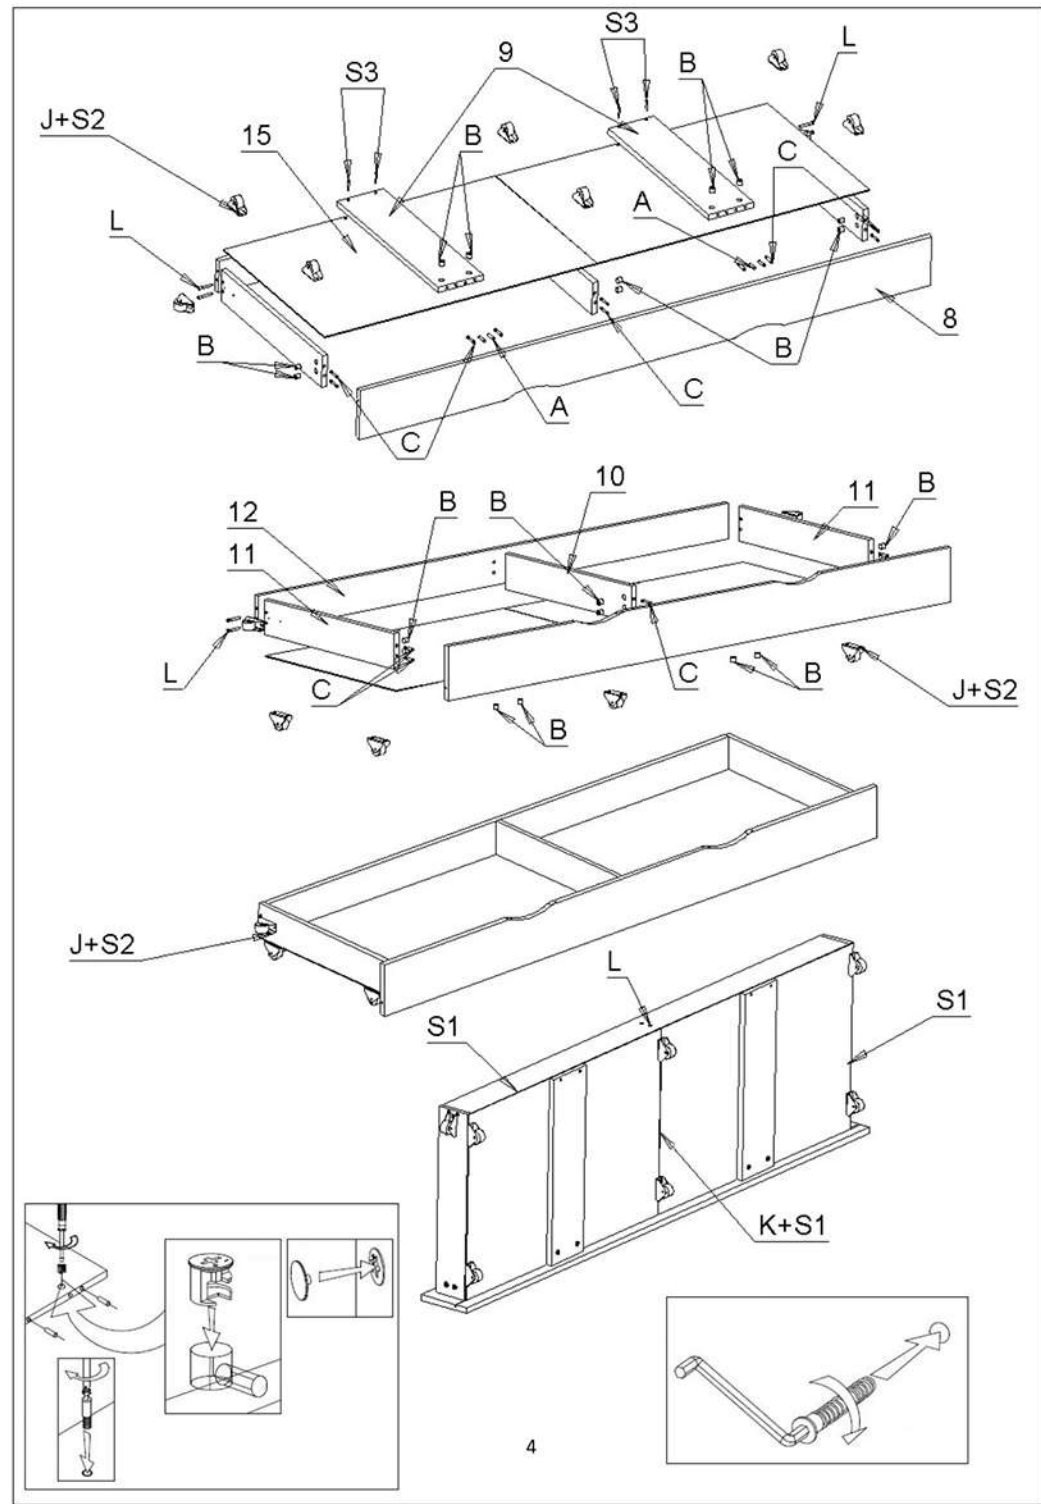

COCOLINO 160/90

DOLŽINA- 1646 MM
 GLOBINA- 900 MM
 VIŠINA- 610 MM

DOLŽINA	ŠIRINA		ŠTEVILKA KOMPONENTE	PAKET
900	610	1	1	2/3
900	610	1	2	3/3
1610	120	1	3	
1610	120	1	4	
1610	120	1	5	
802	120	1	6	
322	120	2	7	
1600	170	1	8	
600	160	2	9	2/3
582	110	1	10	3/3
600	110	2	11	
1474	110	1	12	
1600	80	2	13	
760	80	2	14	
752	606	2	15	2/3
REZERVNI DELI				1/3

			 BELA ROŽNATA MODRA ZELENA
A - 24	B - 28	C - 28	D1 - 15
 BELA	 M6 x 25	 M6 x 35	
D2 - 22	F - 8	G - 12	J - 10
	 D8 L50	 4mm	
K - 4	L - 6	M - 1	N - 4
 3,5 x 20	 3,5 x 16	 3,5 x 35	
S1 - 27	S2 - 22	S3 - 15	